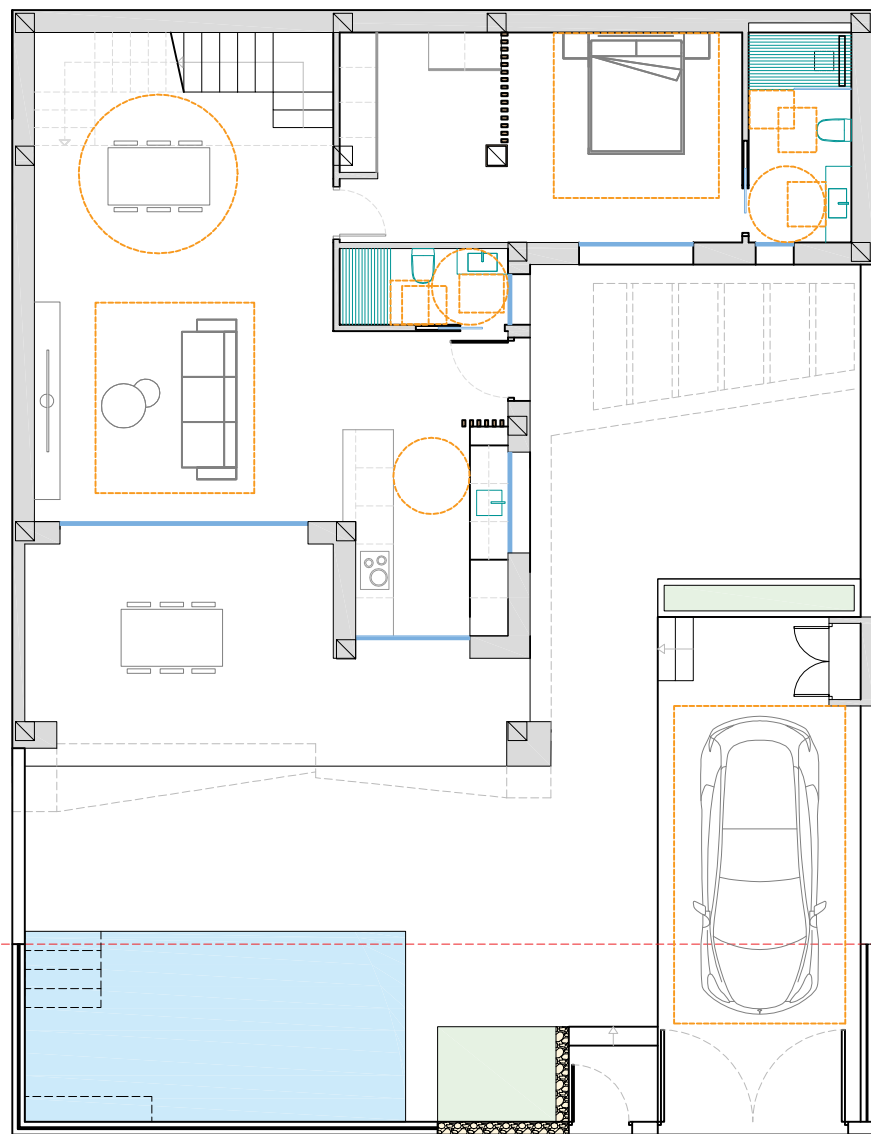

PLANTA BAJA

PLANTA PISO

PROYECTO BASICO  
 VIVIENDAS UNIFAMILIARES Y PISCINA

PLANO DE:  
 COTAS Y SUPERFICIES

03150 DOLORES -ALICANTE-

PROMOTOR:

FECHA: ESCALA: PLANO N°:  
 1/100 00

PLANTA BAJA

PLANTA PISO

PROYECTO BASICO  
VIVIENDAS UNIFAMILIARES Y PISCINA

PLANO DE:  
MOBILIARIO

03150 DOLORES -ALICANTE-

PROMOTOR:

FECHA:

ESCALA:  
1/100

PLANO N°:  
00

PLANTA BAJA

PLANTA PISO

PLANTA CUBIERTA

PROYECTO BASICO  
VIVIENDAS UNIFAMILIARES Y PISCINA

PLANO DE:  
PLANTAS DE VIVIENDA

03150 DOLORES -ALICANTE-

PROMOTOR:

FECHA:

ESCALA:  
1/125

PLANO N°:  
00

PLANTA BAJA 1, 2 Y 3

PLANTA PISO 1, 2 Y 3

PLANTA CUBIERTA 1, 2 Y 3

PROYECTO BASICO  
VIVIENDAS UNIFAMILIARES Y PISCINA

PLANO DE:  
PLANTAS DE VIVIENDA

03150 DOLORES -ALICANTE-