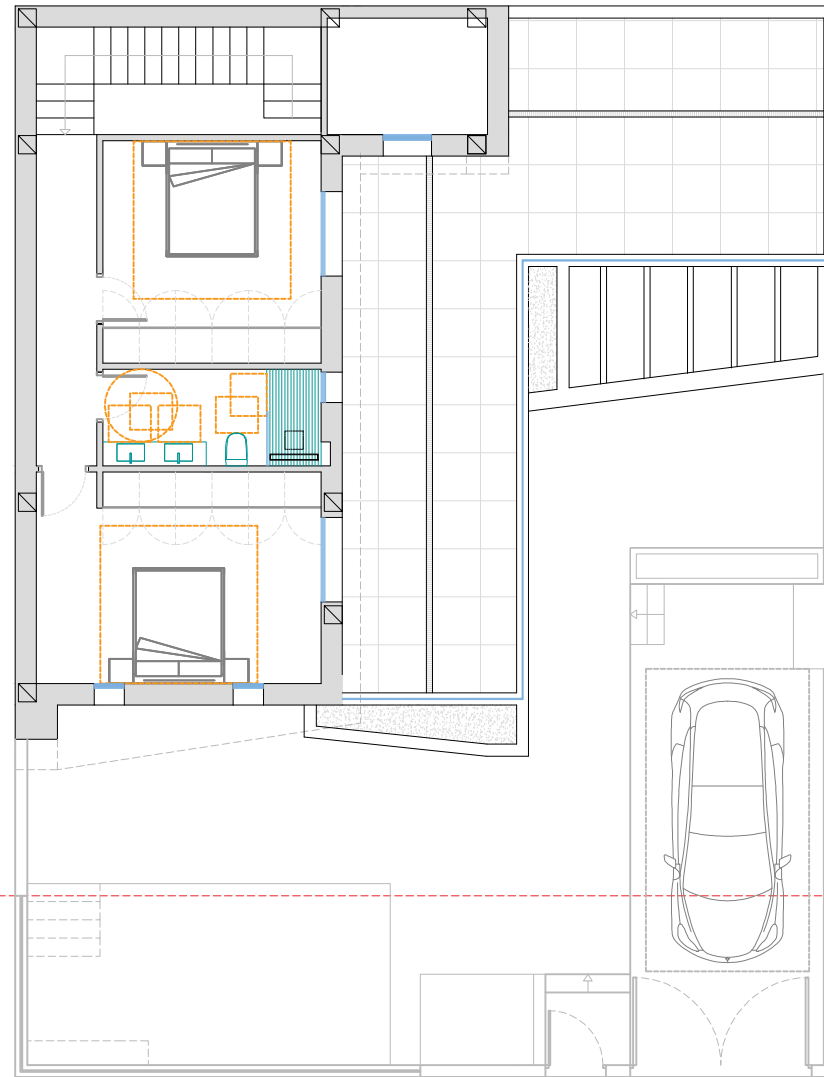

PLANTA BAJA

PLANTA PISO

PROYECTO BASICO  
 VIVIENDAS UNIFAMILIARES Y PISCINA

PLANO DE:  
 COTAS Y SUPERFICIES

03150 DOLORES -ALICANTE-

PROMOTOR:

FECHA: ESCALA: PLANO N°:  
 1/100 00

PLANTA BAJA

PLANTA PISO

PROYECTO BASICO  
VIVIENDAS UNIFAMILIARES Y PISCINA

PLANO DE:  
MOBILIARIO

03150 DOLORES -ALICANTE-

PROMOTOR:

FECHA:

ESCALA:  
1/100

PLANO N°:  
00

PLANTA BAJA

PLANTA PISO

PLANTA CUBIERTA

PROYECTO BASICO  
VIVIENDAS UNIFAMILIARES Y PISCINA

PLANO DE:  
PLANTAS DE VIVIENDA

03150 DOLORES -ALICANTE-

PROMOTOR:

FECHA:

ESCALA:  
1/125

PLANO N°:  
00

PLANTA BAJA 1, 2 Y 3

PLANTA PISO 1, 2 Y 3

PLANTA CUBIERTA 1, 2 Y 3

PROYECTO BASICO  
VIVIENDAS UNIFAMILIARES Y PISCINA

PLANO DE:  
PLANTAS DE VIVIENDA

03150 DOLORES -ALICANTE-