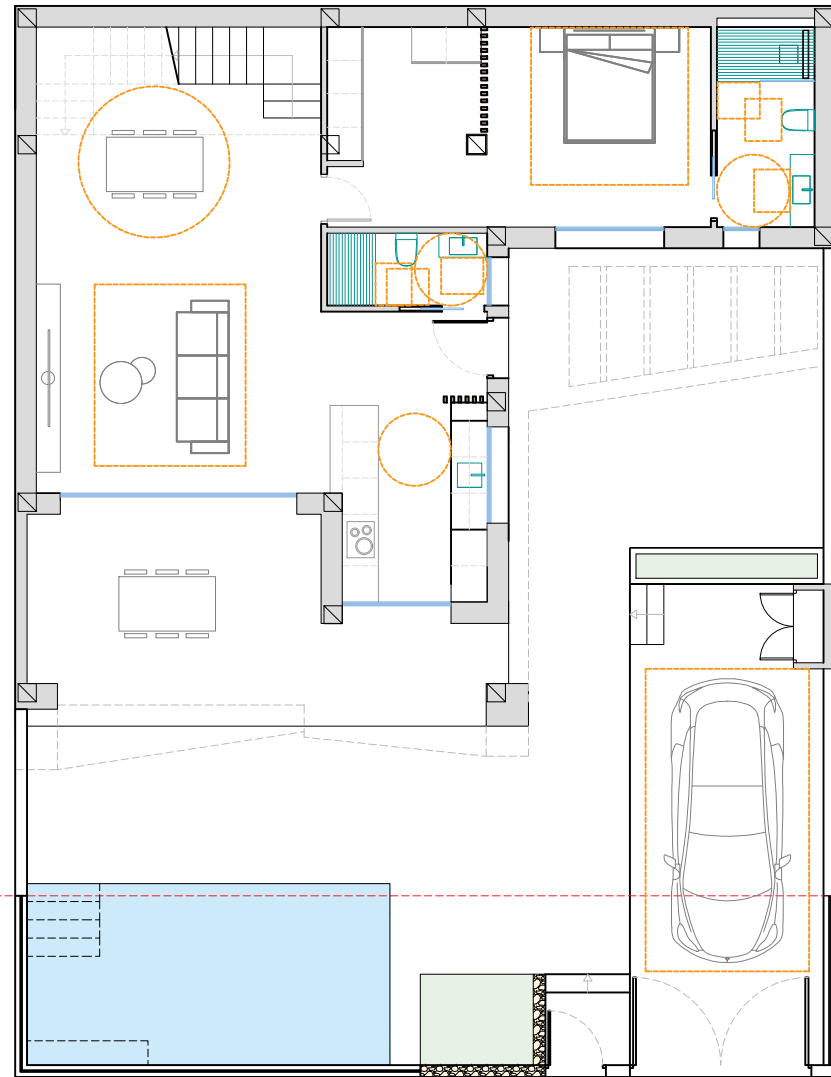

PLANTA BAJA

PLANTA PISO

PROYECTO BASICO  
 VIVIENDAS UNIFAMILIARES Y PISCINA

PLANO DE:  
 COTAS Y SUPERFICIES

03150 DOLORES -ALICANTE-

PROMOTOR:

FECHA: ESCALA: PLANO N°:  
 1/100 00

PLANTA BAJA

PLANTA PISO

PROYECTO BASICO  
VIVIENDAS UNIFAMILIARES Y PISCINA

PLANO DE:  
MOBILIARIO

03150 DOLORES -ALICANTE-

PROMOTOR:

FECHA:

ESCALA:  
1/100

PLANO N°:  
00

PLANTA BAJA

PLANTA PISO

PLANTA CUBIERTA

PROYECTO BASICO  
VIVIENDAS UNIFAMILIARES Y PISCINA

PLANO DE:  
PLANTAS DE VIVIENDA

03150 DOLORES -ALICANTE-

PROMOTOR:

FECHA:

ESCALA:  
1/125

PLANO N°:  
00

PLANTA BAJA 1, 2 Y 3

PLANTA PISO 1, 2 Y 3

PLANTA CUBIERTA 1, 2 Y 3

PROYECTO BASICO  
VIVIENDAS UNIFAMILIARES Y PISCINA

PLANO DE:  
PLANTAS DE VIVIENDA

03150 DOLORES -ALICANTE-