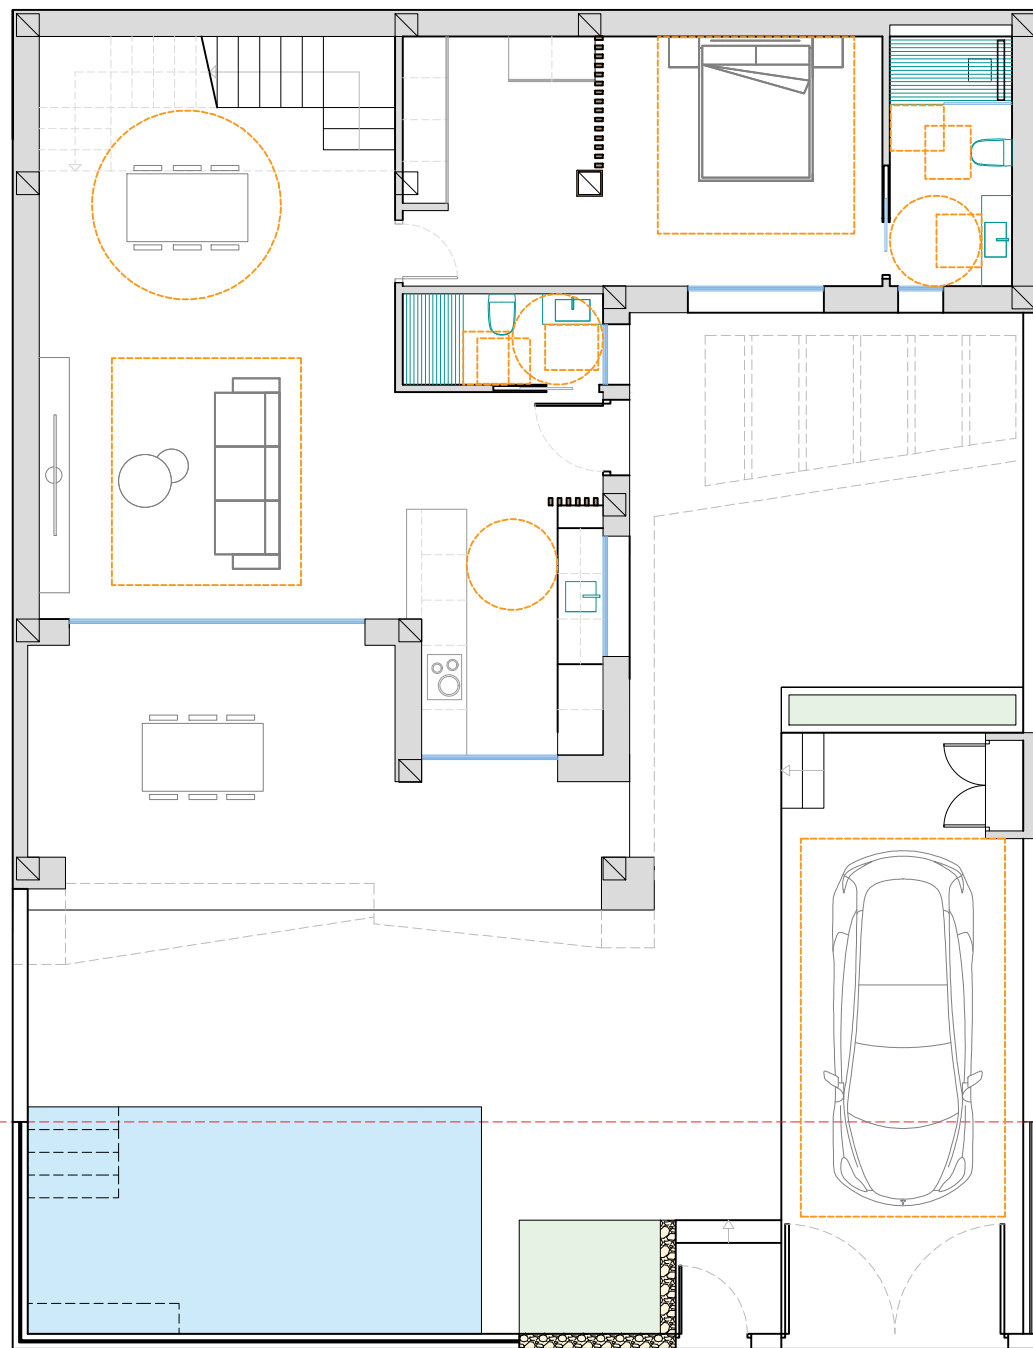

PLANTA BAJA

PLANTA PISO

PROYECTO BASICO  
 VIVIENDAS UNIFAMILIARES Y PISCINA

PLANO DE:  
 COTAS Y SUPERFICIES

03150 DOLORES -ALICANTE-

PROMOTOR:

FECHA: ESCALA: PLANO N°:  
 1/100 00

PLANTA BAJA

PLANTA PISO

PROYECTO BASICO  
VIVIENDAS UNIFAMILIARES Y PISCINA

PLANO DE:  
MOBILIARIO

03150 DOLORES -ALICANTE-

PROMOTOR:

FECHA:

ESCALA:  
1/100

PLANO N°:  
00

PLANTA BAJA

PLANTA PISO

PLANTA CUBIERTA

PROYECTO BASICO  
VIVIENDAS UNIFAMILIARES Y PISCINA

PLANO DE:  
PLANTAS DE VIVIENDA

03150 DOLORES -ALICANTE-

PROMOTOR:

FECHA:

ESCALA:  
1/125

PLANO N°:  
00

PLANTA BAJA 1, 2 Y 3

PLANTA PISO 1, 2 Y 3

PLANTA CUBIERTA 1, 2 Y 3

PROYECTO BASICO  
VIVIENDAS UNIFAMILIARES Y PISCINA

PLANO DE:  
PLANTAS DE VIVIENDA

03150 DOLORES -ALICANTE-