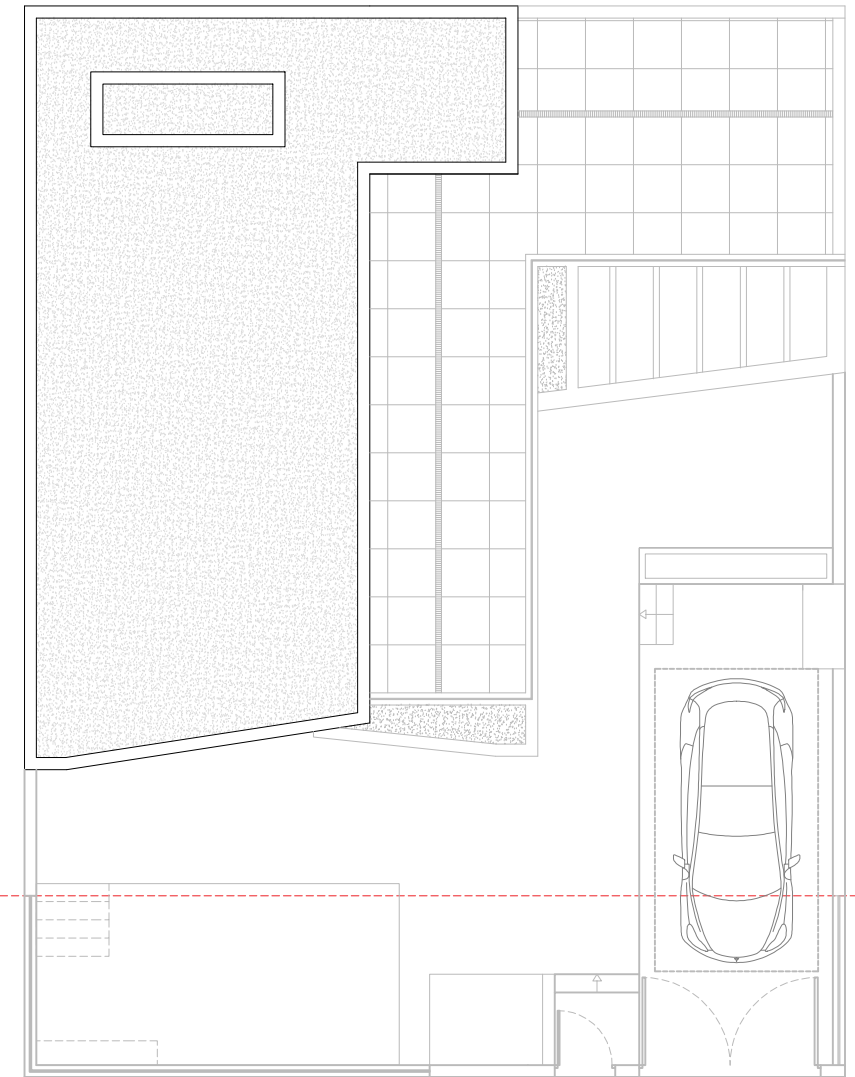

PLANTA BAJA

PLANTA PISO

PROYECTO BASICO  
 VIVIENDAS UNIFAMILIARES Y PISCINA

PLANO DE:  
 COTAS Y SUPERFICIES

03150 DOLORES -ALICANTE-

PROMOTOR:

FECHA: ESCALA: PLANO N°:  
 1/100 00

PLANTA BAJA

PLANTA PISO

PROYECTO BASICO  
VIVIENDAS UNIFAMILIARES Y PISCINA

PLANO DE:  
MOBILIARIO

03150 DOLORES -ALICANTE-

PROMOTOR:

FECHA:

ESCALA:  
1/100

PLANO N°:  
00

PLANTA BAJA

PLANTA PISO

PLANTA CUBIERTA

PROYECTO BASICO  
VIVIENDAS UNIFAMILIARES Y PISCINA

PLANO DE:  
PLANTAS DE VIVIENDA

03150 DOLORES -ALICANTE-

PROMOTOR:

FECHA: