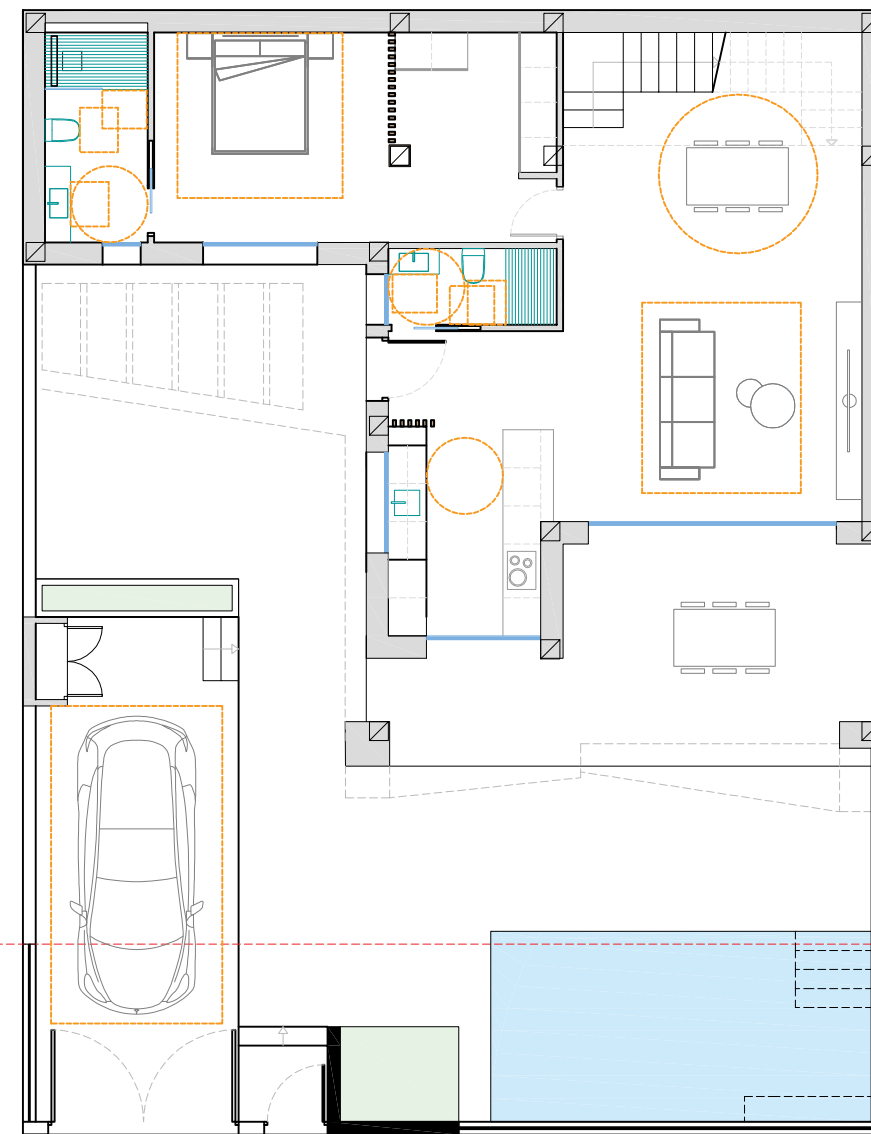

PLANTA BAJA

PLANTA PISO

PROYECTO BASICO  
 VIVIENDAS UNIFAMILIARES Y PISCINA

PLANO DE:  
 COTAS Y SUPERFICIES

03150 DOLORES -ALICANTE-

PROMOTOR:

FECHA: ESCALA: PLANO N°:  
 1/100 00

PLANTA BAJA

ESCALA:  
1/125

PLANO N°:  
00

PLANTA BAJA 1, 2 Y 3

PLANTA PISO 1, 2 Y 3

PLANTA CUBIERTA 1, 2 Y 3

PROYECTO BASICO  
VIVIENDAS UNIFAMILIARES Y PISCINA

PLANO DE:  
PLANTAS DE VIVIENDA

03150 DOLORES -ALICANTE-

PROMOTOR:

FECHA: ESCALA: PLANO N°:  
FEB-2024 1/125 00

PLANTA CUBIERTA VIV 4, 5 Y 6

PLANTA PISO VIV 4, 5 Y 6

PLANTA BAJA VIV 4, 5 Y 6

PROYECTO BASICO  
VIVIENDAS UNIFAMILIARES Y PISCINA

PLANO DE:  
PLANTAS DE VIVIENDA

03150 DOLORES -ALICANTE-

PROMOTOR:

FECHA: ESCALA: PLANO N°:  
FEB-2024 1/125 00