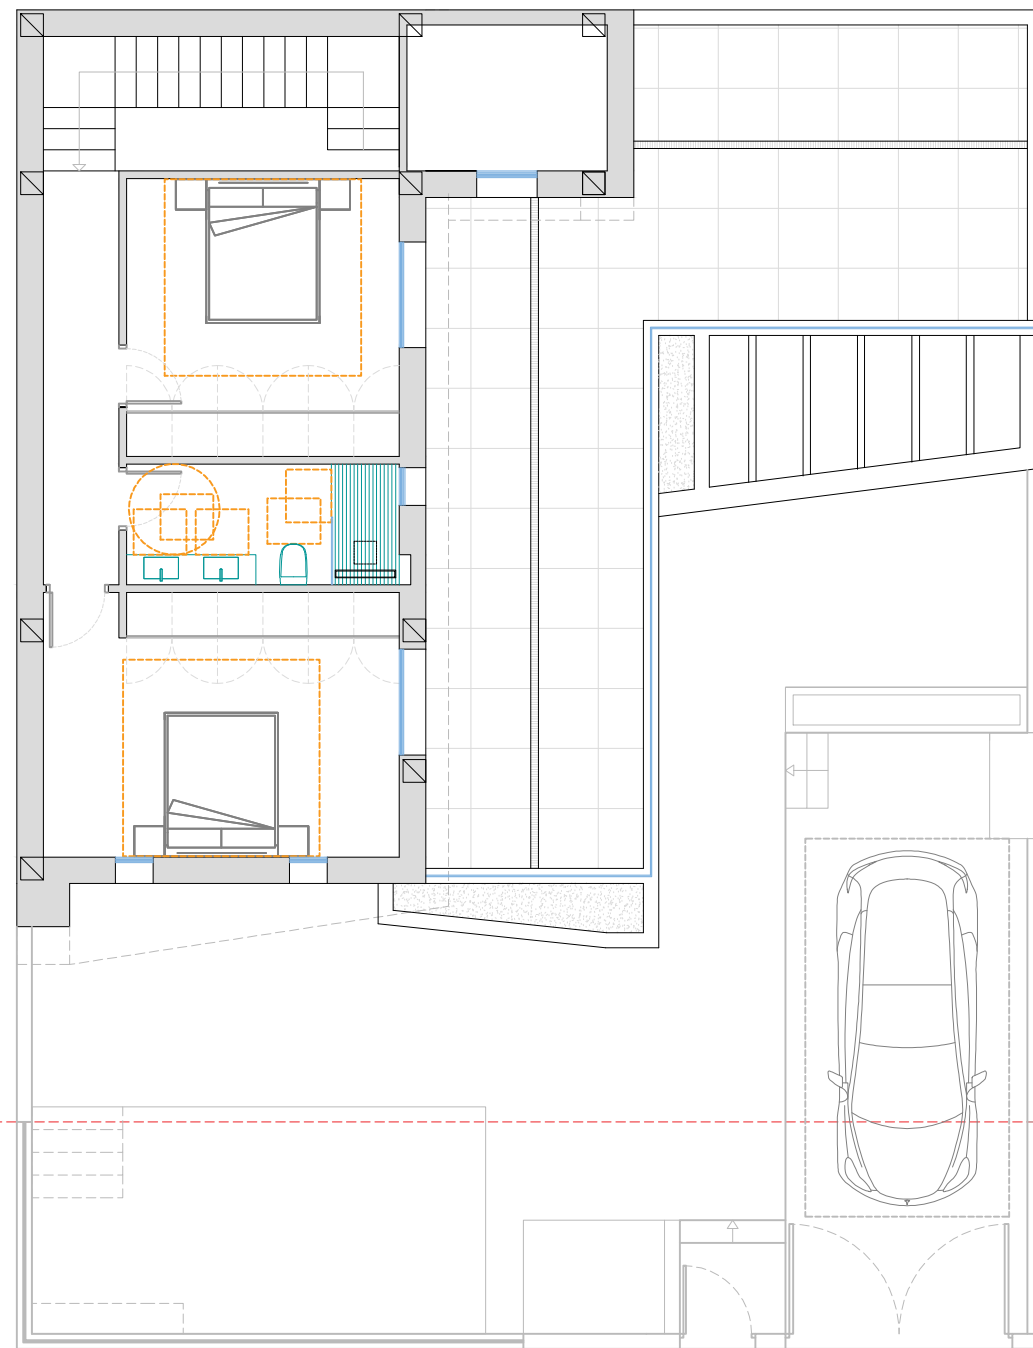

PLANTA BAJA

PLANTA PISO

PROYECTO BASICO  
 VIVIENDAS UNIFAMILIARES Y PISCINA

PLANO DE:  
 COTAS Y SUPERFICIES

03150 DOLORES -ALICANTE-

PROMOTOR:

FECHA: ESCALA: PLANO N°:  
 1/100 00

PLANTA BAJA

PLANTA PISO

PROYECTO BASICO  
VIVIENDAS UNIFAMILIARES Y PISCINA

PLANO DE:  
MOBILIARIO

03150 DOLORES -ALICANTE-

PROMOTOR:

FECHA:

ESCALA:  
1/100

PLANO N°:  
00

PLANTA BAJA

PLANTA PISO

PLANTA CUBIERTA

PROYECTO BASICO  
VIVIENDAS UNIFAMILIARES Y PISCINA

PLANO DE:  
PLANTAS DE VIVIENDA

03150 DOLORES -ALICANTE-

PROMOTOR:

FECHA:

03150 DOLORES -ALICANTE-

PROMOTOR:

FECHA: ESCALA: PLANO N°:  
FEB-2024 1/125 00