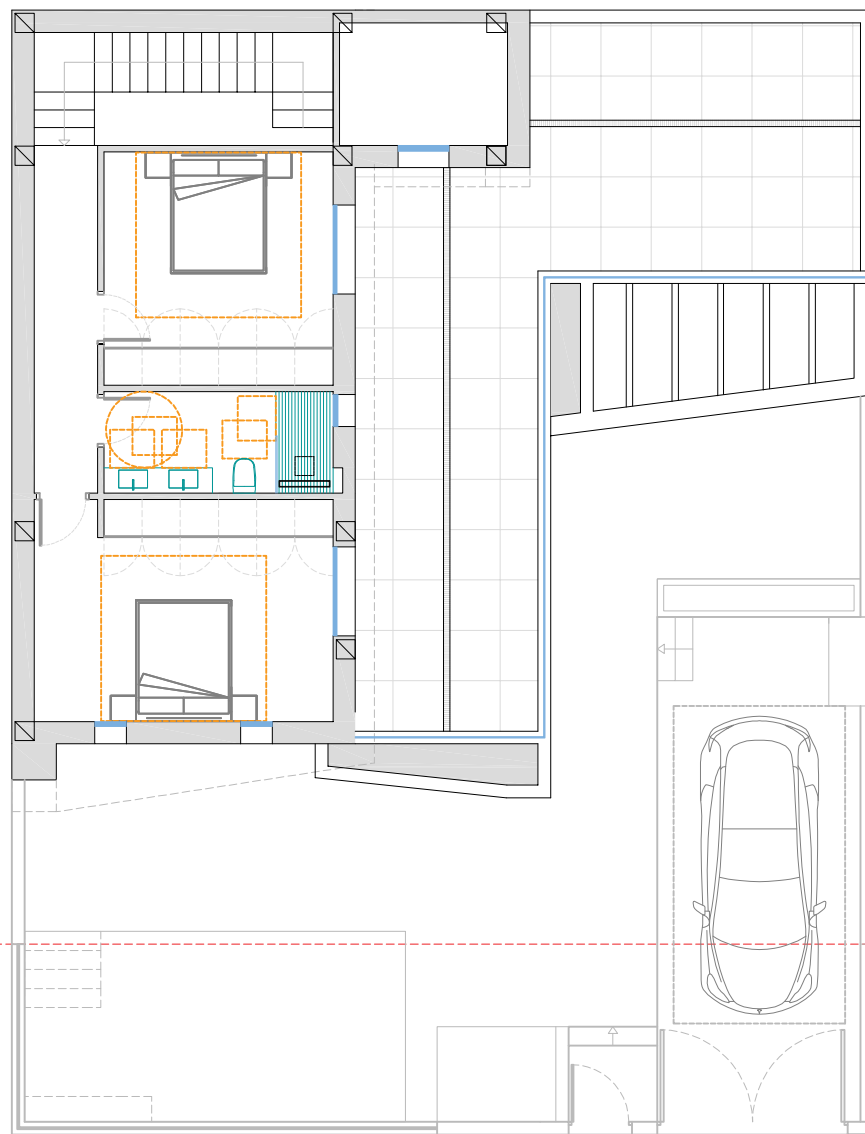

PLANTA PISO

PROYECTO BASICO  
VIVIENDAS UNIFAMILIARES Y PISCINA

PLANO DE:  
MOBILIARIO

03150 DOLORES -ALICANTE-

PROMOTOR:

FECHA:

ESCALA:  
1/100

PLANO N°:  
00

PLANTA BAJA

PLANTA PISO

PLANTA CUBIERTA

PROYECTO BASICO  
VIVIENDAS UNIFAMILIARES Y PISCINA

PLANO DE:  
PLANTAS DE VIVIENDA

03150 DOLORES -ALICANTE-

PROMOTOR:

FECHA:

ESCALA:  
1/125

PLANO N°:  
00

PLANTA BAJA 1, 2 Y 3

PLANTA PISO 1, 2 Y 3

PLANTA CUBIERTA 1, 2 Y 3

PROYECTO BASICO  
VIVIENDAS UNIFAMILIARES Y PISCINA

PLANO DE:  
PLANTAS DE VIVIENDA

03150 DOLORES -ALICANTE-

PROMOTOR:

FECHA: ESCALA: PLANO N°:  
FEB-2024 1/125 00

PLANTA CUBIERTA VIV 4, 5 Y 6

PLANTA PISO VIV 4, 5 Y 6

PLANTA BAJA VIV 4, 5 Y 6

PROYECTO BASICO  
VIVIENDAS UNIFAMILIARES Y PISCINA

PLANO DE:  
PLANTAS DE VIVIENDA