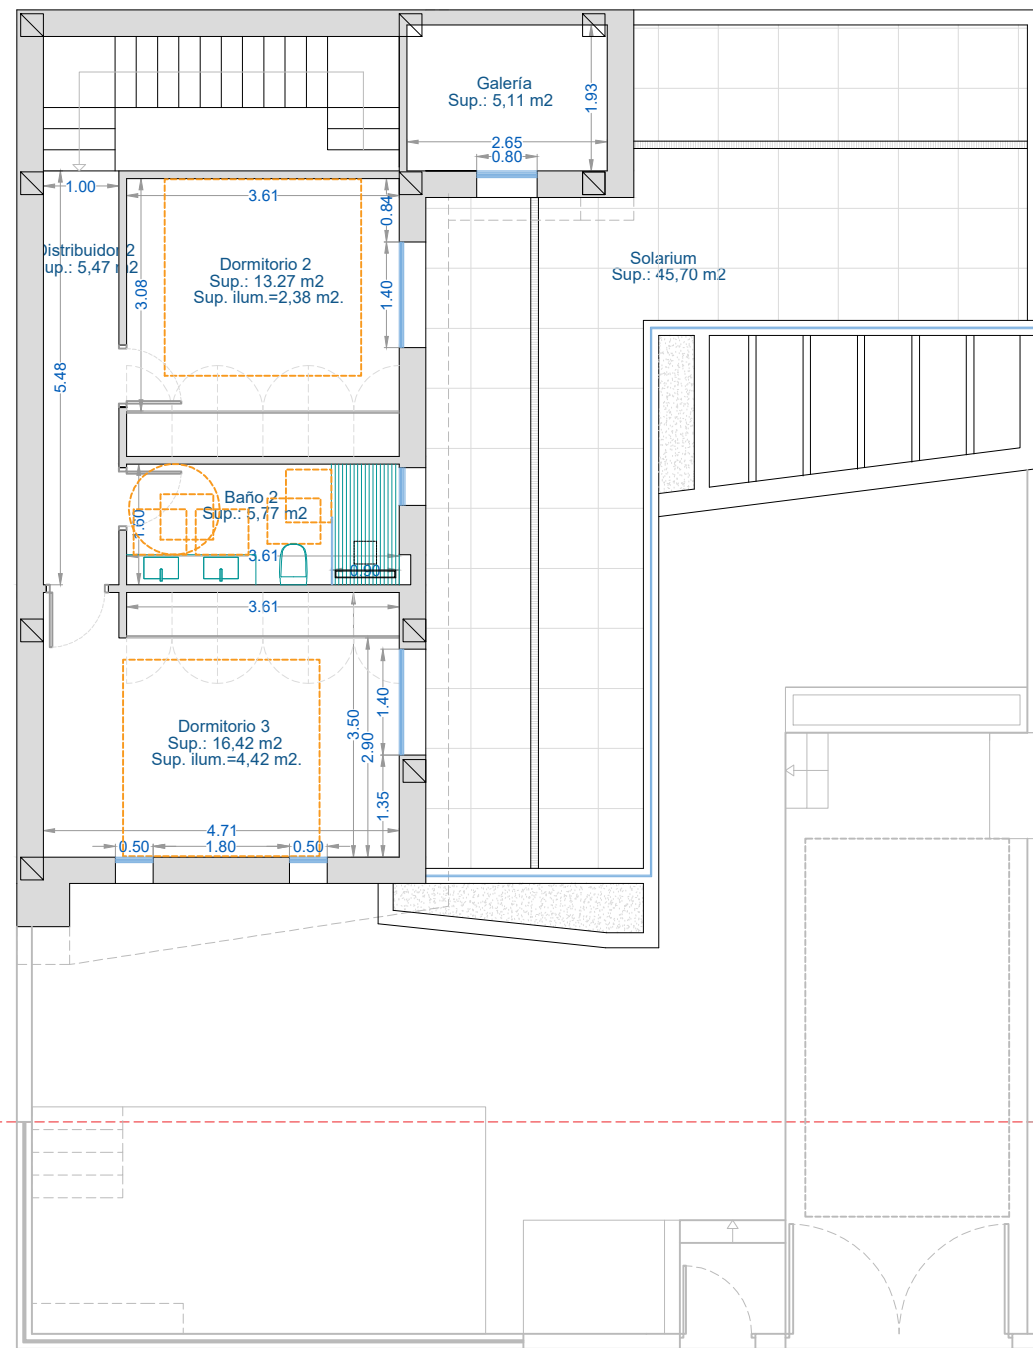

PLANTA BAJA

PLANTA PISO

PROYECTO BASICO  
 VIVIENDAS UNIFAMILIARES Y PISCINA

PLANO DE:  
 COTAS Y SUPERFICIES

03150 DOLORES -ALICANTE-

PROMOTOR:

FECHA: ESCALA: PLANO N°:  
 1/100 00

PLANTA BAJA

PLANTA PISO

PROYECTO BASICO  
VIVIENDAS UNIFAMILIARES Y PISCINA

PLANO DE:  
MOBILIARIO

03150 DOLORES -ALICANTE-

PROMOTOR:

FECHA:

ESCALA:  
1/100

PLANO N°:  
00

PLANTA BAJA

PLANTA PISO

PLANTA CUBIERTA

PROYECTO BASICO  
VIVIENDAS UNIFAMILIARES Y PISCINA

PLANO DE:  
PLANTAS DE VIVIENDA

03150 DOLORES -ALICANTE-

PROMOTOR:

FECHA:

ESCALA:  
1/125

PLANO N°:  
00

PLANTA BAJA 1, 2 Y 3

PLANTA PISO 1, 2 Y 3

PLANTA CUBIERTA 1, 2 Y 3

PROYECTO BASICO  
VIVIENDAS UNIFAMILIARES Y PISCINA

PLANO DE:  
PLANTAS DE VIVIENDA

03150 DOLORES -ALICANTE-