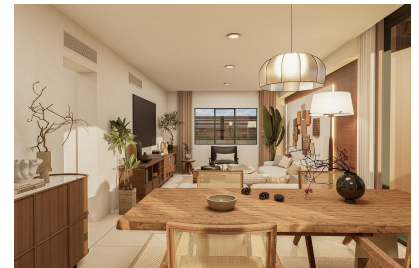

2 !bedroom Wohnung mit Garten in Fuente Álamo

Ref: MVS10-915

169.119€

!tipo_venta :	Neubau	!piscina :	gemeinsam	!sup_vivienda :	70m ²
!ano_construido :	2026	!jardin :	privater Garten	!sup_parcela :	115m ²
!certificado_energia :	B	!orientacion :	N/A	!aeropuerto :	126 km
!dormitorios :	2	!vistas :	weite Aussichten	!playa :	25 km
!banos :	2	!parking :	Parken auf privatem Grundstück	!ciudad :	600 m
				!golf :	11 km

 Vorinstallation einer Klimaanlage

 Kochfeld, Dunstabzugshaube und Backofen

 Einbauschränke