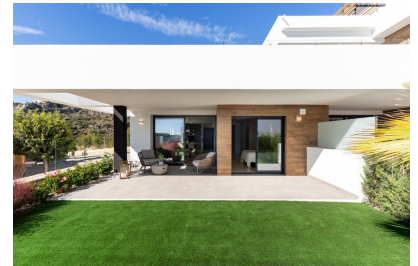

2 Schlafzimmer Duplex in Benitachell - Cumbre del Sol

Ref: MVS-126

485.000€

Art des Verkaufs : Neubau

Energieausweis : B

Schlafzimmer : 2

Badezimmer : 3

Schwimmbad : gemeinsam

Garten : Gemeinschaftsgarten

Orientierung : N/A

Aussicht : Meerblick

Parken : privater Parkplatz
innerhalb der
Domäne

Bereich heim : 108,90m²

Bereich Terrasse : 143+37m²

Flughafen : 96 km

Strand : 650 m

Stadt : 5 km

Golf : 7 km

Komplette
Klimaanlageninstallation

Einbauschränke

Meerblick

alle Küchengeräte

Parken auf privatem Grundstück

Luftwärmepumpe