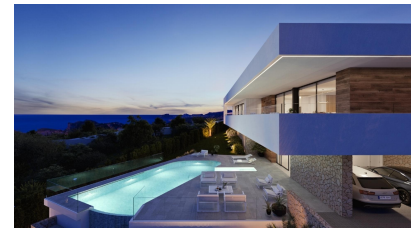

# 3 Schlafzimmer Villa in Benitachell - Cumbre del Sol

Ref: MVS-172

**1.914.000**  
€

<b>Art des Verkaufs :</b>	Neubau	<b>Schwimmbad :</b>	Unendlichkeit	<b>Bereich heim :</b>	183,55m <sup>2</sup>
<b>Energieausweis :</b>	In der Anwendung	<b>Garten :</b>	privater Garten	<b>Bereich Terrain :</b>	963m <sup>2</sup>
<b>Schlafzimmer :</b>	3	<b>Aussicht :</b>	Meerblick	<b>Bereich Terrasse :</b>	231+114+83m <sup>2</sup>
<b>Badezimmer :</b>	4	<b>Parken :</b>	Tiefgarage mit Keller	<b>Flughafen :</b>	98 km
				<b>Strand :</b>	2 km
				<b>Stadt :</b>	2 km
				<b>Golf :</b>	7 km